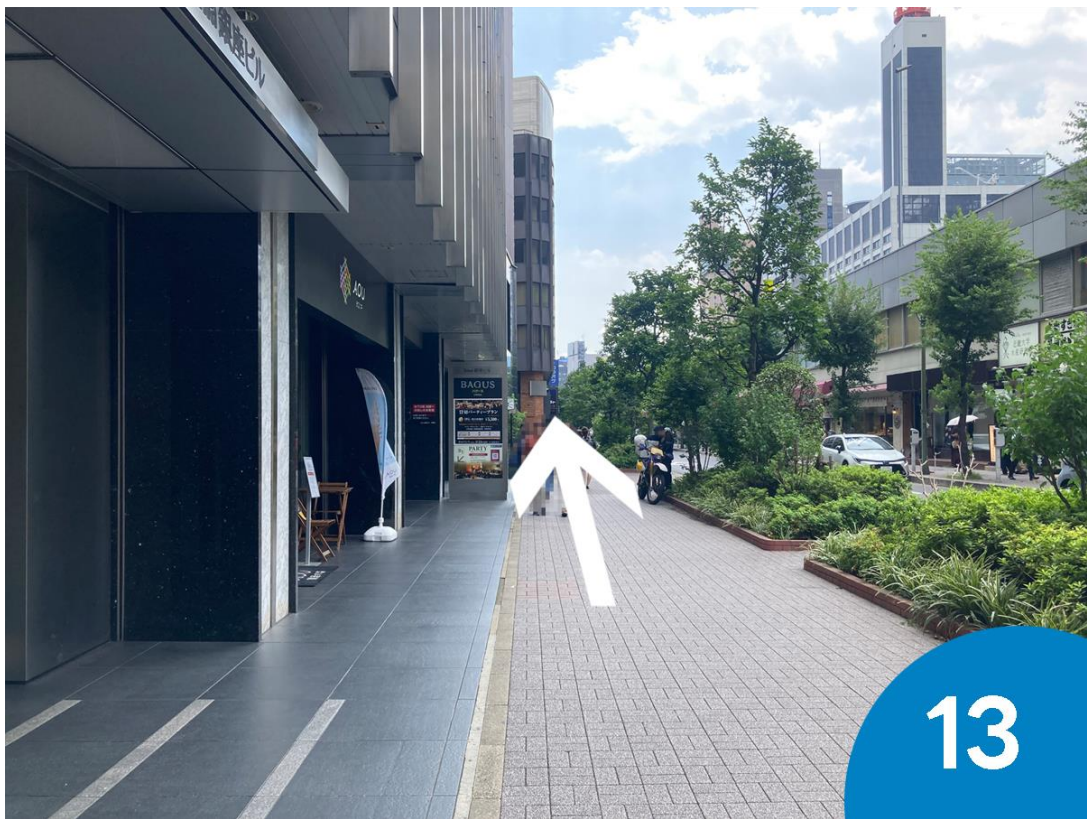

# J R「有楽町駅」 銀座口改札（徒歩5分）

1. 「有楽町駅」 銀座口改札を出ます。

2. 改札を出たら右に直進します。

3. 横断歩道を渡り直進します。

4. 横断歩道を渡って左折します。

5. 横断歩道を渡って直進します。

6. 横断歩道の手前（「SIMONS／シモンズギャラリー東京」角）を右折します。

7. 突き当たりまで200m程直進します。

8. 「HULIC SQUARE TOKYO (ヒューリックスクエア東京)」を通過します。

9. 飲食店脇の道を直進します。

10. 横断歩道を渡ります。

11. 横断歩道を渡って左折します。

12. 横断歩道を渡って右折します。

13. そのまま20m程直進します。

14. 横断歩道を渡って左折します。

15. そのまま10m程直進、セブンイレブンを通過します。

16. セブンイレブンの隣のビル「コリドースクエア銀座7丁目」に入ります。

17. 前方のエレベーターで3階へ。  
受付の案内に従って中へお入りください。