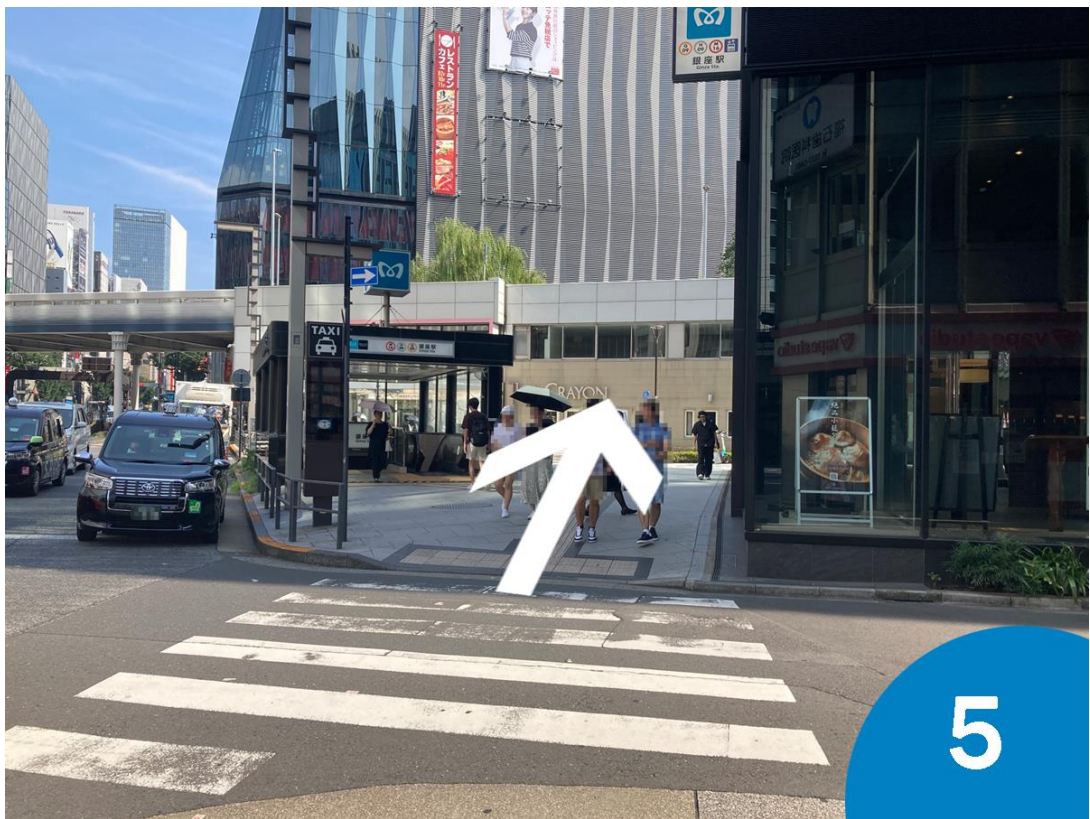

# J R「有楽町駅」 銀座口改札（徒歩5分）

1. 「有楽町駅」 銀座口改札を出ます。

2. 改札を出たら右に直進します。

3. 横断歩道を渡り直進します。

4. 横断歩道を渡って左折します。

5. 横断歩道を渡って直進します。

6. 横断歩道の手前（「SIMONS／シモンズギャラリー東京」角）を右折します。

7. 突き当たりまで200m程直進します。

8. 「HULIC SQUARE TOKYO (ヒューリックスクエア東京)」を通過します。

9. 飲食店脇の道を直進します。

10. 横断歩道を渡ります。

11. 横断歩道を渡って左折します。

12. 横断歩道を渡って右折します。

13. そのまま20m程直進します。

14. 横断歩道を渡って左折します。

15. そのまま10m程直進、セブンイレブンを通過します。

16. セブンイレブンの隣のビル「コリドースクエア銀座7丁目」に入ります。

17. 前方のエレベーターで3階へ。  
受付の案内に従って中へお入りください。